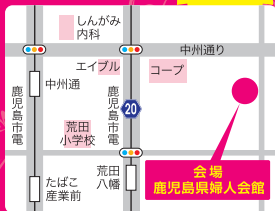

Q-FLA 鹿児島店 春の展示会

日時

2/11 火 9:00 - 17:00 · 12 水 9:00 - 16:00

2020年
令和初!

会場

鹿児島県婦人会館
(鹿児島市下荒田2丁目27-12)

ホームページもチェック!

q-fla 検索

<http://q-fla.co.jp/>

Q-FLA 鹿児島店 〒890-0062 鹿児島市与次郎1丁目5-30
TEL 099-206-6582 FAX 099-206-6501